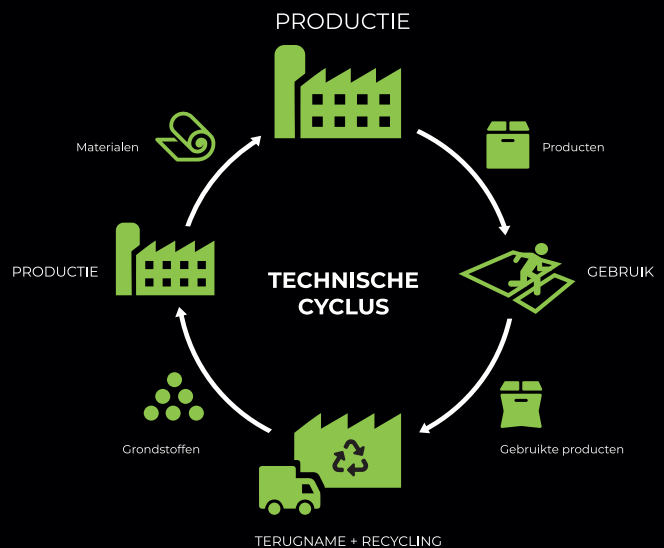

_____ **Kleur.**

De Greenbrush® is standaard verkrijgbaar in wit en zwart, of te personaliseren op aanvraag.

Wat maakt de GreenBrush® zo duurzaam?

De Greenbrush® wordt geproduceerd van 100% gerecycled materiaal met minimale CO2-uitstoot en wordt daarom gekenmerkt door het 'Return2Sender' (R2S)® keurmerk. Wanneer de borstel na veelvoudig gebruik versleten raakt, kunt u eenvoudig zelf een nieuwe borstel bestellen of wordt deze door ons vervangen met het fullservicecontract.

Na vervanging van de borstel, zorgen wij voor de recycling ervan. Op deze manier dragen we samen bij proberen aan de vermindering van de CO2-footprint. Dit maakt de Greenbrush® 100% circulair!

Naast onze duurzame recycle-cyclus, planten we samen met onze partnerorganisatie 'Trees for All', een boom voor elke 20 Greenbrush® borstels. Dit maakt Greenbrush® dé bewuste toilethygiëne oplossing waar iedereen van profiteert; zowel uzelf en uw gasten, als de wereld om ons heen!

Draagt u ook bij aan het verschil? Maak uw bijdrage kenbaar aan uw bezoekers en werknemers door te kiezen voor de Greenbrush®!

Sustainability

The Greenbrush

Gerecyclede toiletborstel

Normale koop toiletborstel